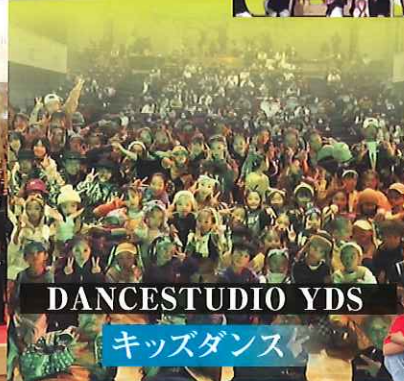

第26回

福祉の 森 まつり

2024年

10/20日

9:40 ▶ 15:00

会場

宮の里

ミタスメモリアルホーム

▶ 小雨決行いたします

豪華景品多数!

お楽しみ 大抽選会

※詳しくは裏面まで! →

テーマ 「共に」

西尾夕紀

歌謡ショー

後援 伊勢市・玉城町 明和町 度会町

協賛 株式会社 マスヤ

GORIKI ゴリキ

株式会社 永谷園フーズ

株式会社 松阪マルシェ あざふるさと

美食の隠れ家 PROVENCE

主催 きれい伊勢亀鈴会 森まつり実行委員会 〒519-0427 度会郡玉城町宮古728-18 TEL0596-58-5030