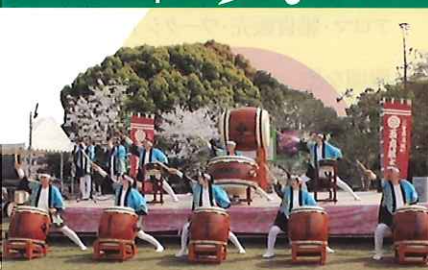

▶ 小雨決行いたします

豪華景品多数!

お楽しみ 大抽選会

※詳しくは裏面まで! →

テーマ 「共に」

西尾夕紀

歌謡ショー

わかば太鼓クラブ
和太鼓演奏